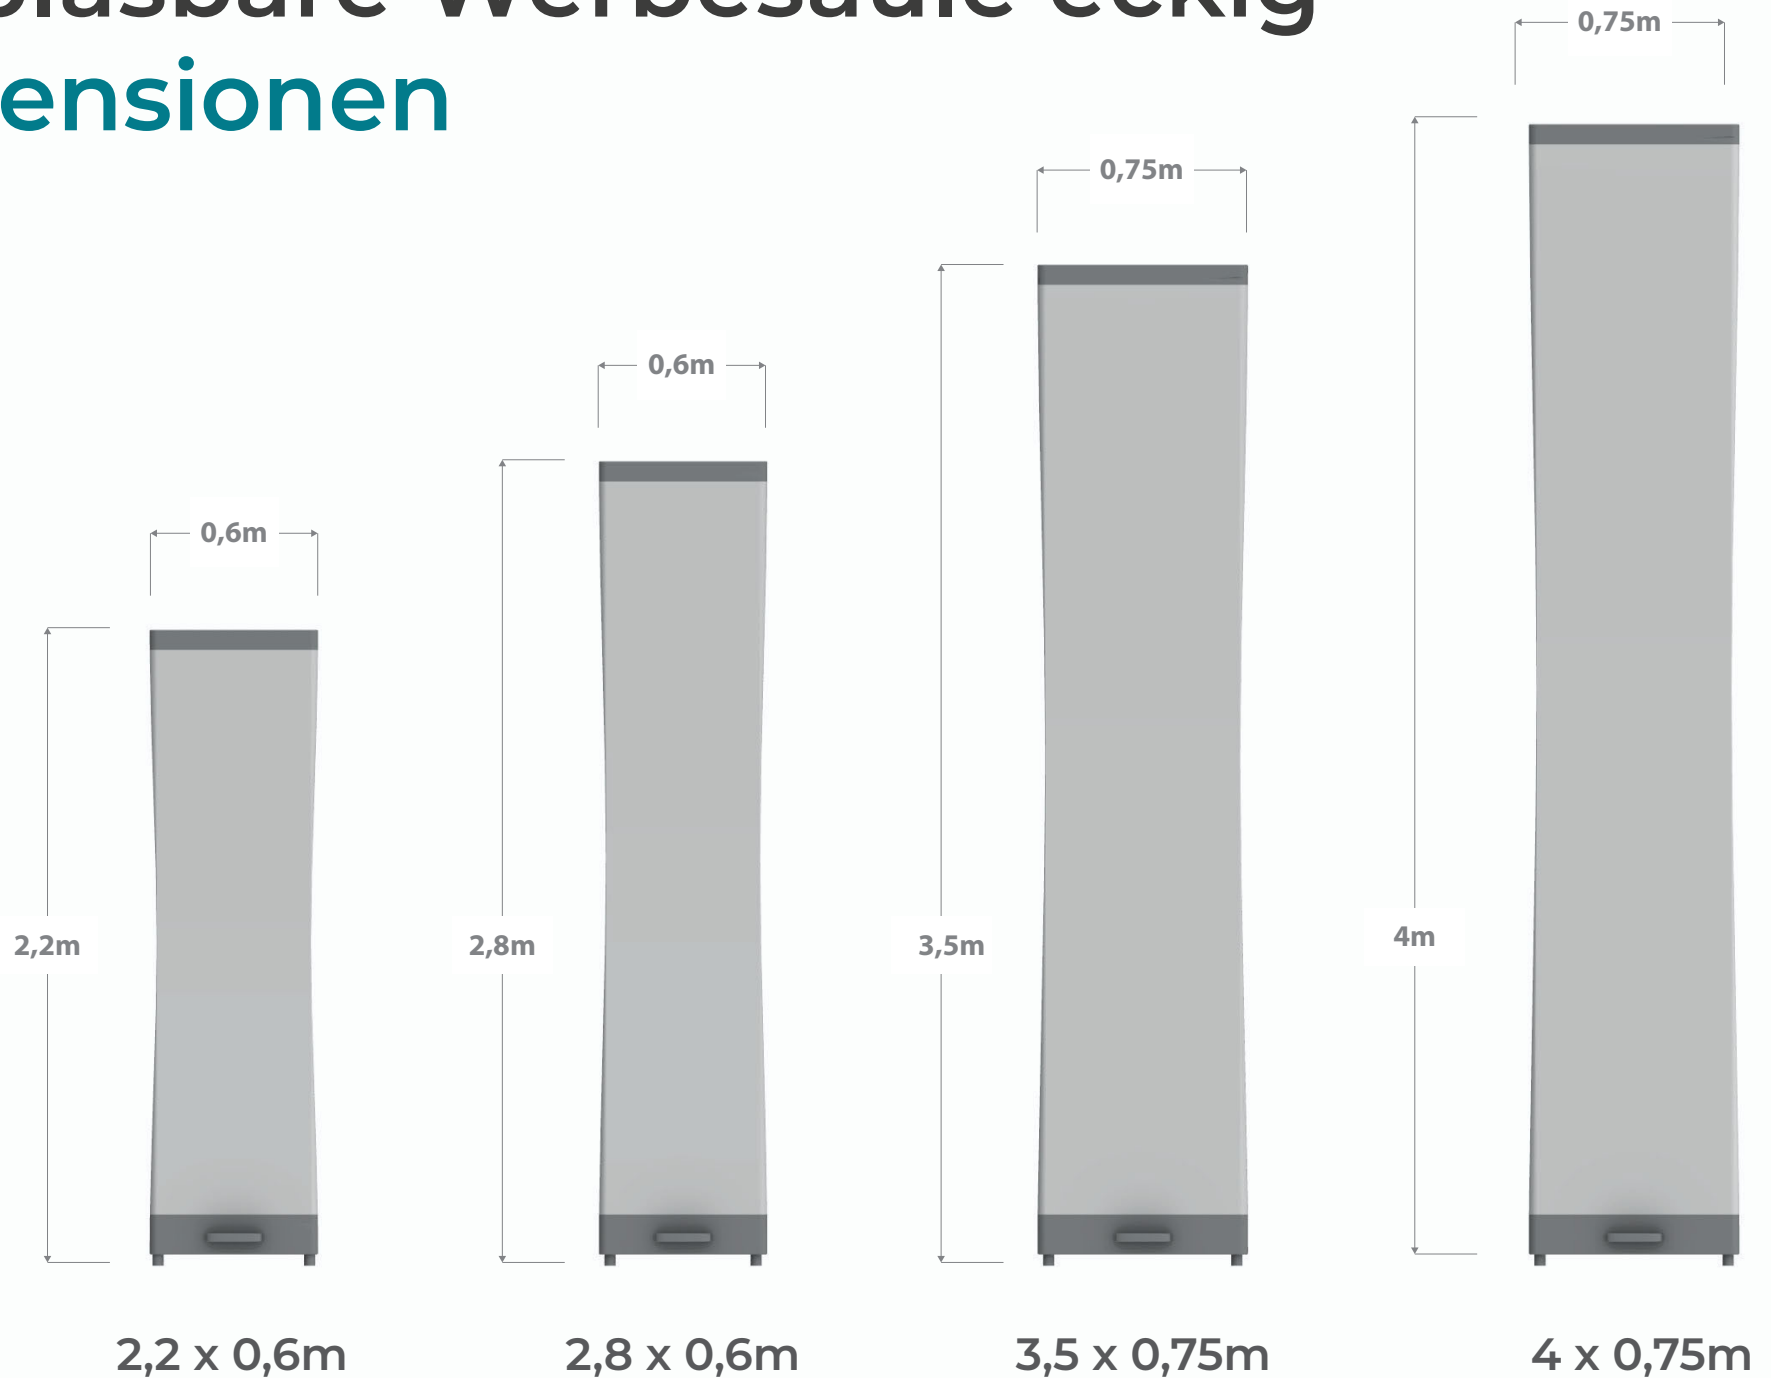

Aufblasbare Werbesäule eckig

Dimensionen