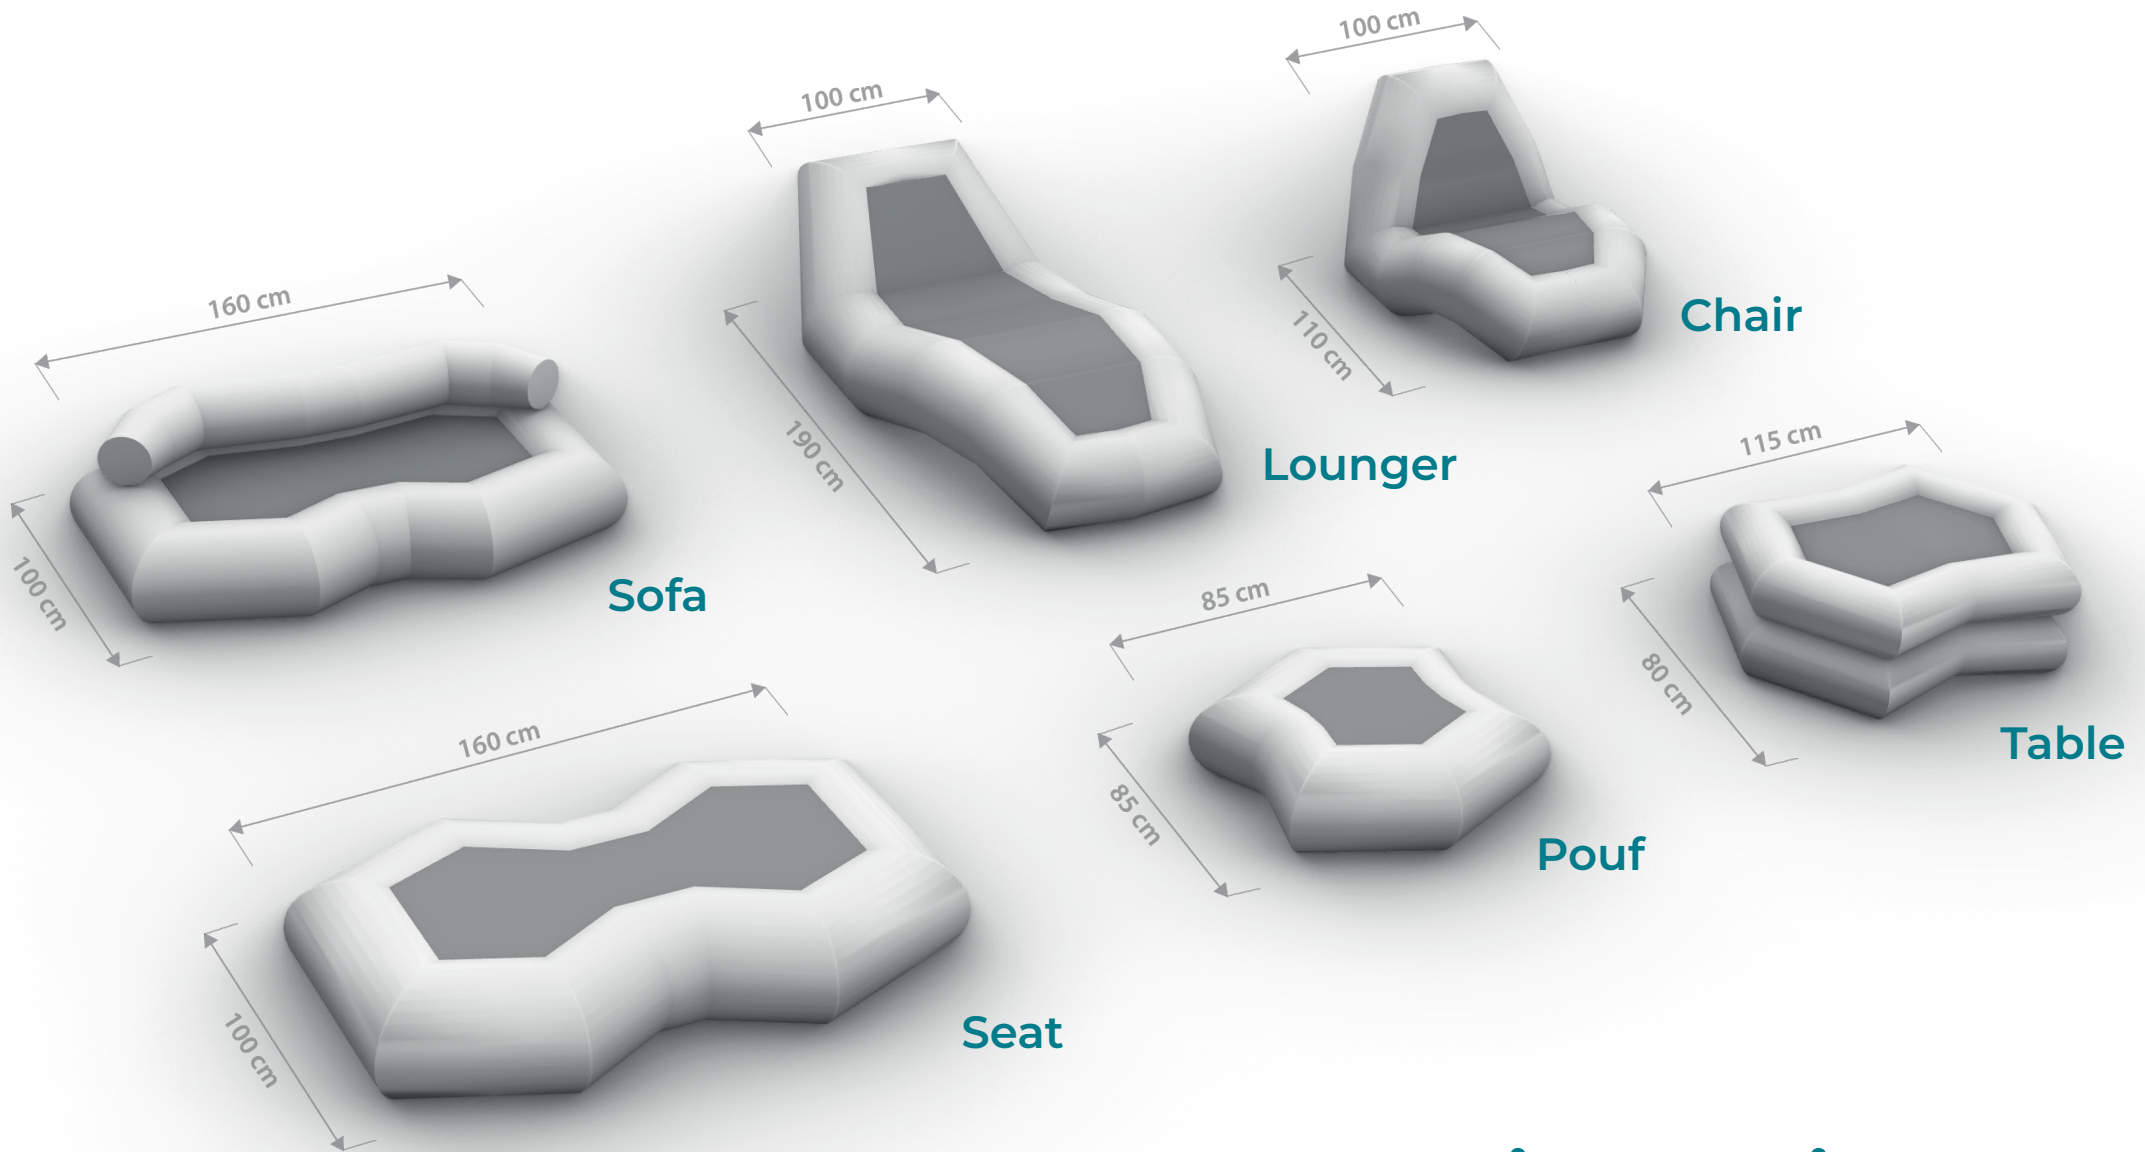

Aufblasbare Möbel

Dimensionen