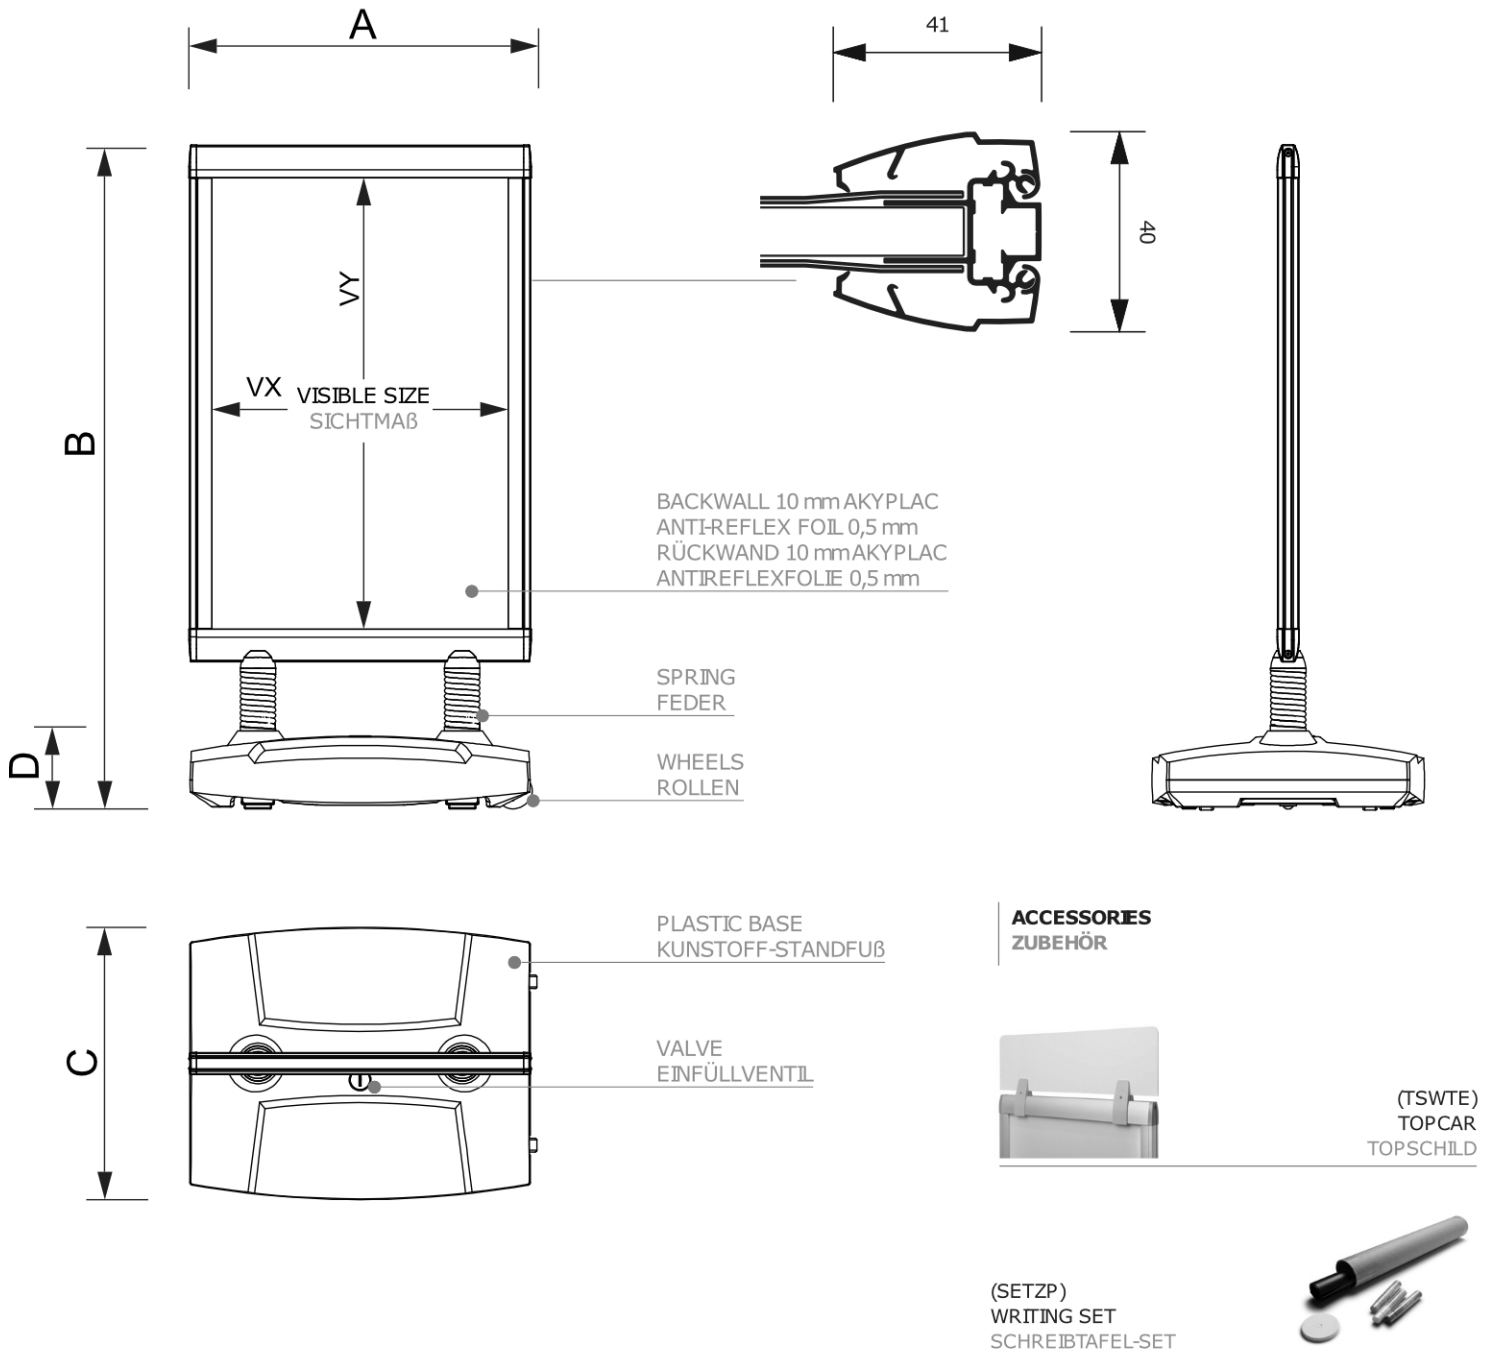

Windtalker® Excel Mit Kunststoff-Basis A0

WTEA0

- **Sicherheits Design mit geformten Endkappen**
- **Einfacher Wechsel des Plakats**
- **Verstärkte Federn und eine schlagfeste Trennwand für eine lange Lebensdauer**

Windtalker® Excel Mit Kunststoff-Basis A0

WTEA0

Windtalker® Excel Mit Kunststoff-Basis A0

WTEA0

BASISINFORMATIONEN

SKU	Sizes (mm) (A x B x C)	Format (mm)	Sichtbare Größe (mm) (VXxVY)	Lochabstand (mm) (XxY)
WTEA0	874 x 1596 x 650	A0 (841 x 1189 mm)	790 x 1174 mm	-

Ausrichtung	Weight (kg)
Senkrecht	17,70

VERPACKUNGSMFORMATIONEN

Verpackungseinheit 1 (mm)	Verpackungseinheit 2 (mm)	Verpackungseinheit 3 (mm)
1330 x 920 x 75	930 x 650 x 200	-

Palette Stückzahl	Palettengewicht (kg)	Palettenart
8	239	EUR