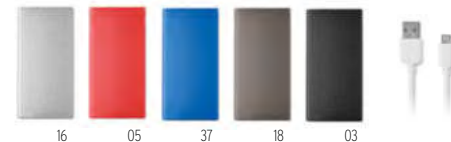

Powerflat8 MO8839

Powerbank 8000 mAh aus Aluminium. Geeignet zum Betrieb von Smartphones. Ausgangsstrom DC5V/1A und DC5V/2A. Inklusive Anzeigelicht und USB Kabel mit Micro-USB-Anschluss. **Größe** 15x7,5x0,9 cm **Drucktechnik** Tampondruck*,L,PD

Preis in €	1	50	100	250	500
Inkl. 1c Druck*	19,13	17,86	16,83	16,04	15,94