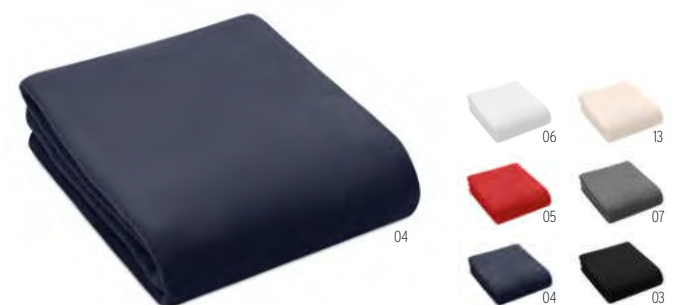

Musala Rpet MO9935

Fleece-Reisedecke aus RPET. Lieferung in RPET Polyester Hülle. 180 g/m² Fleece. **Größe** 120x150 cm **Drucktechnik** Siebdruck*, T1,TD,E

Preis in €	1	50	100	250	500
Inkl. 1c Druck*	13,25	12,72	12,08	11,26	10,69