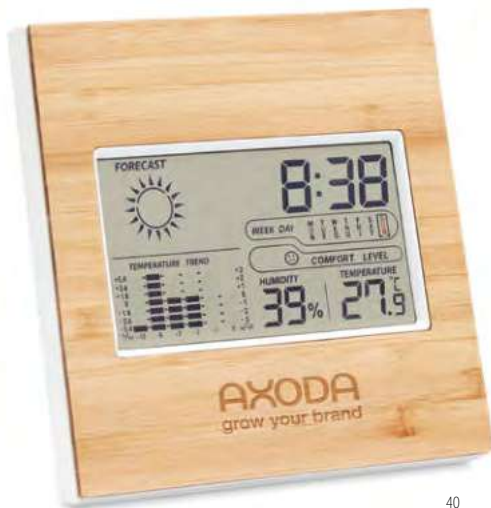

40

Turku MO9959

Wetterstation mit Bambus-Front. Mit Zeit-, Temperatur- und Luftfeuchtigkeitsanzeige und Kalender. Exkl. 2 AAA Batterien. Da Bambus ein natürliches Material ist, können Farbton und Maße pro Artikel variieren. Dies kann zu Abweichungen im Ergebnis der Veredlung führen. **Größe** 13x2,3x13 cm **Drucktechnik** Tampondruck*,L

Preis in €	1	50	100	250	500
Inkl. 1c Druck*	13,57	12,91	12,08	11,49	10,97