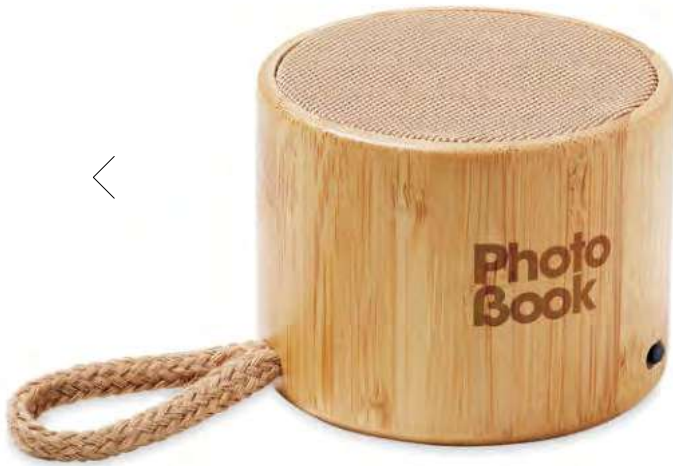

Cool M06890

5,1 wireless Lautsprecher aus ABS im Bambusgehäuse. Oberseite und Tragschlaufe aus Baumwolle. Mit LED-Lichtanzeige. Inkl. wiederaufladbarer Li-POL-Akku mit 300 mAh. Mit SD-Kartenslot und AUX-/USB-Kabel. Freisprechfunktion. Ausgangsleistung: 3W, 3 Ohm und 5V. Spielzeit ca. 3 h. **Größe** Ø7,1x5,3 cm **Drucktechnik** Tampondruck*,L

Preis in €	1	50	100	250	500
Inkl. 1c Druck*	15,83	15,17	14,27	13,59	13,00