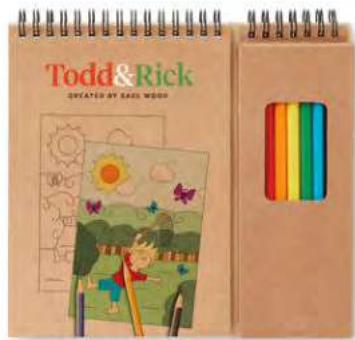

13

13

13

Colopad MO8769

Malset mit 6 Ausmalseiten und 18 Blanko-Seiten. Inklusive 8 Buntstiften. **Größe** 21,5x18,5x1 cm **Drucktechnik** Siebdruck*

Preis in €	1	250	500	1000	2500
Inkl. 1c Druck*	6,24	4,80	4,55	4,33	4,08

Street MO8929

Straßenmalkreide. 4 verschiedene Farben. Durchmesser: 25mm. **Größe** 9,5x2,5x10,5 cm **Drucktechnik** Tampondruck*,PD,D01,DL

Preis in €	1	500	1000	2500	5000
Inkl. 1c Druck*	2,27	1,19	1,13	1,07	0,99

Tamago MO6479

Straßenmalkreide mit 6 Kreide-Eiern im Eierkarton. **Größe** 15x10x7 cm **Drucktechnik** Tampondruck*,D01,DL

Preis in €	1	250	500	1000	2500
Inkl. 1c Druck*	5,57	4,07	3,82	3,62	3,44

06

06

06

Painty MO6584

Becher aus PS. Inkl. 5 Buntstiften und 4 Malvorlagen aus Papier, die in den Zwischenraum des Bechers eingelegt werden können. Füllmenge: 280 ml. **Größe** 10x8,5 cm **Drucktechnik** Tampondruck*

Preis in €	1	100	250	500	1000
Inkl. 1c Druck*	6,54	5,25	4,89	4,61	4,38

Carrydraw MO9887

Gestaltbarer Non Woven Kordelzugbeutel. Mit 5 Filzstiften. 80 g/m². Nicht waschbar. **Größe** 28x35 cm **Drucktechnik** Siebdruck*,T1,TD

Preis in €	1	500	1000	2500	5000
Inkl. 1c Druck*	3,30	2,00	1,81	1,71	1,63

Shoopie MO8922

Mini-Shopping Tasche für Kinder mit 5 Filzstiften. Zum selbst gestalten. Non Woven PP / PET 80g/m². Nicht waschbar. **Größe** 20,5x4,5x22 cm **Drucktechnik** Siebdruck*,T1,TD

Preis in €	1	500	1000	2500	5000
Inkl. 1c Druck*	3,39	2,09	1,90	1,80	1,72