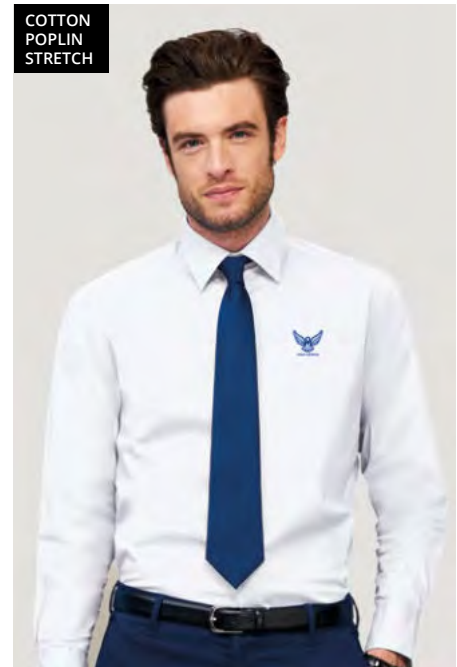

COTTON
POPLIN
STRETCH

SOL'S BRIGHTON S17000 140 gr

Shirt 140g. Aus Elasthan-Baumwolle. Der körpernahe Schnitt sorgt für Halt und Bequemlichkeit. Fashion-Produkt.

Drucktechnik Siebdruck*, E, TD, T

	1	50	100	250	500
WH	22,34	21,45	20,75	19,77	19,67
COL	22,91	21,86	21,11	20,07	19,91

Inkl. 1c Druck*

S / M / L / XL / 3XL / 4XL / 5XL

*Erhältlich als Damenmodell