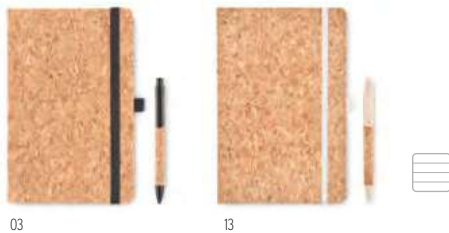

03

13

Suber Set MO6202

DIN A5 Notizbuch mit Cover aus Kork. 80 Blatt (160 Seiten) liniertes Papier. Druckkugelschreiber mit Korkschaft, Clip, Drücker und Spitze aus 50% Weizenstroh und 50% PP. Elastisches Verschlussband und Stiftschlaufe. Lieferung in einer Box aus Kraftpapier. **Größe** 14,5x21x1,5 cm
Drucktechnik Rundum-Siebdruck *S,T1,B,L,P

Preis in €	1	100	250	500	1000
Inkl. 1c Druck*	6,21	5,78	5,54	5,32	5,09