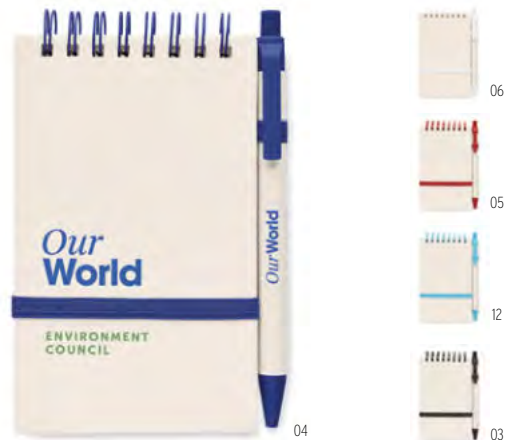

Mito Set MO6837 ●

DIN A6 Notizbuch mit 70 Blatt (140 Seiten) aus 70% recyceltem Milchkarton und 30% recyceltem Papier. Spiralbindung. Elastisches Verschlussband, Stiftschlaufe und passender Druckkugelschreiber. Blaue Tinte. **Größe** 8,2x1,2x14 cm

Drucktechnik Tampondruck*,L,DL,D01,B

Preis in €	1	250	500	1000	2500
Inkl. Ic Druck*	3,17	2,17	2,03	1,94	1,85