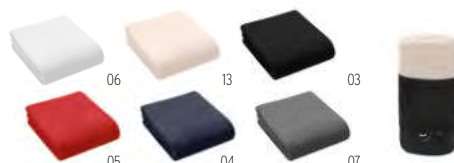

Musala Rpet MO9935

Fleece-Reisedecke aus RPET. Lieferung in RPET Polyester Hülle.
180 g/m² Fleece. **Größe** 120x150 cm **Drucktechnik** Siebdruck*,T1,TD,E

Preis in €	1	50	100	250	500
Inkl. 1c Druck*	13,25	12,72	12,08	11,26	10,69