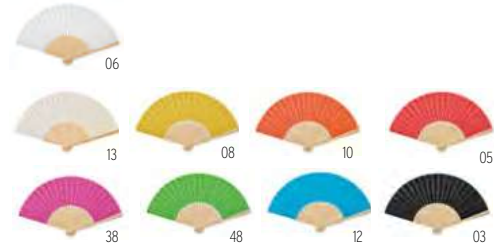

America MO7455

Sonnenbrille mit UV400-Schutz. **Größe** 14x4,6x14 cm
Drucktechnik Tampondruck*,D01

Preis in €	1	500	1000	2500	5000
Inkl. 1c Druck*	1,82	1,07	1,01	0,95	0,89

48

Fanny Paper MO6828 

Fächer aus Bambus mit Papierbespannung.
Größe 21x2,4x1 cm **Drucktechnik** Tampondruck*,L
 Preis in €