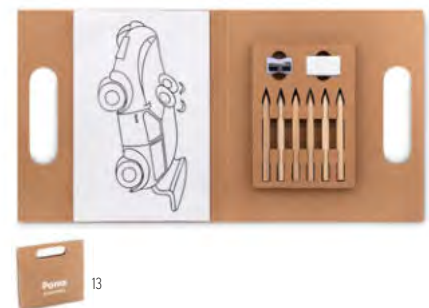

Folder2 Go MO9544

Malsset: Block mit 30 Ausmalbögen mit 10 unterschiedlichen Motiven. Inkl. 6 Buntstiften, Spitzer aus Kunststoff und Radierer. **Größe** 20x1,6x21 cm

Drucktechnik Tampondruck*,S,D01,DL

Preis in €	1	250	500	1000	2500
Inkl. 1c Druck*	4,34	3,34	3,15	3,03	2,90