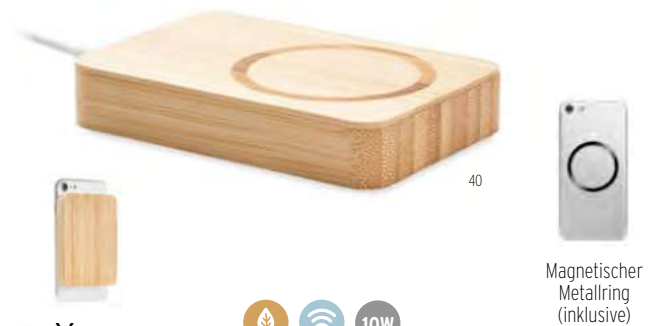

Yago MO6570

Induktives, magnetisches Ladegerät mit 4000 mAh Powerbank aus Bambus. Ausgangsleistung: DC 9V/1,1A (10W) für schnelles Aufladen. Kompatibel mit den neuesten Android Smartphones, iPhone® 8, X und neueren Modellen. Inkl. magnetischem Metallring zur Unterstützung nicht-magnetischer, wireless aufladbarer Telefone. **Größe** 10x6,8x1,8 cm **Drucktechnik** Tampondruck*,L

Preis in €	1	50	100	250	500
Inkl. 1c Druck*	30,79	29,09	27,66	26,45	26,35

Magnetischer Metallring (inklusive)