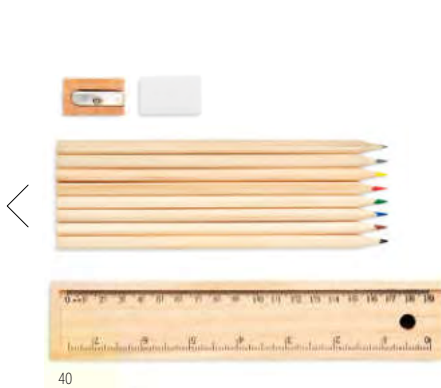

Todo Set MO9836

12-teiliges Schreibset in einer Holzbox (2 Bleistifte, 6 Buntstifte, Spitzer, Radierer, Lineal in cm und Inch). Das Lineal dient auch als Deckel. **Größe** 20,5x4,2x2,3 cm

Drucktechnik Tampondruck*,L,S

Preis in €	1	250	500	1000	2500
Inkl. 1c Druck*	4,67	3,67	3,48	3,33	3,20