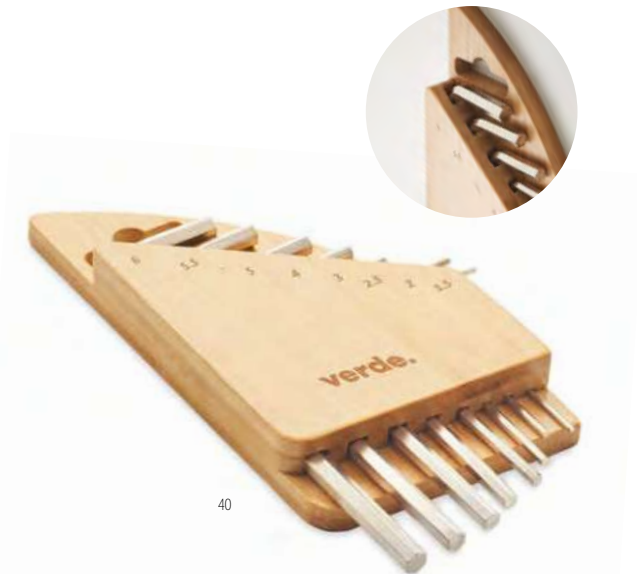

40

Karuvi MO6682

Sechskantschlüssel-Set in Bambushalter. Sechskantschlüssel aus vernickeltem Karbonstahl in diversen Größen: 1,5mm, 2mm, 2,5mm, 3mm, 4mm, 5mm, 5,5mm, 6mm. **Größe** 7,5x14x2 cm
Drucktechnik Tampondruck*,DO1,DL,L

Preis in €	1	100	250	500	1000
Inkl. 1c Druck*	9,23	8,16	7,73	7,36	7,05