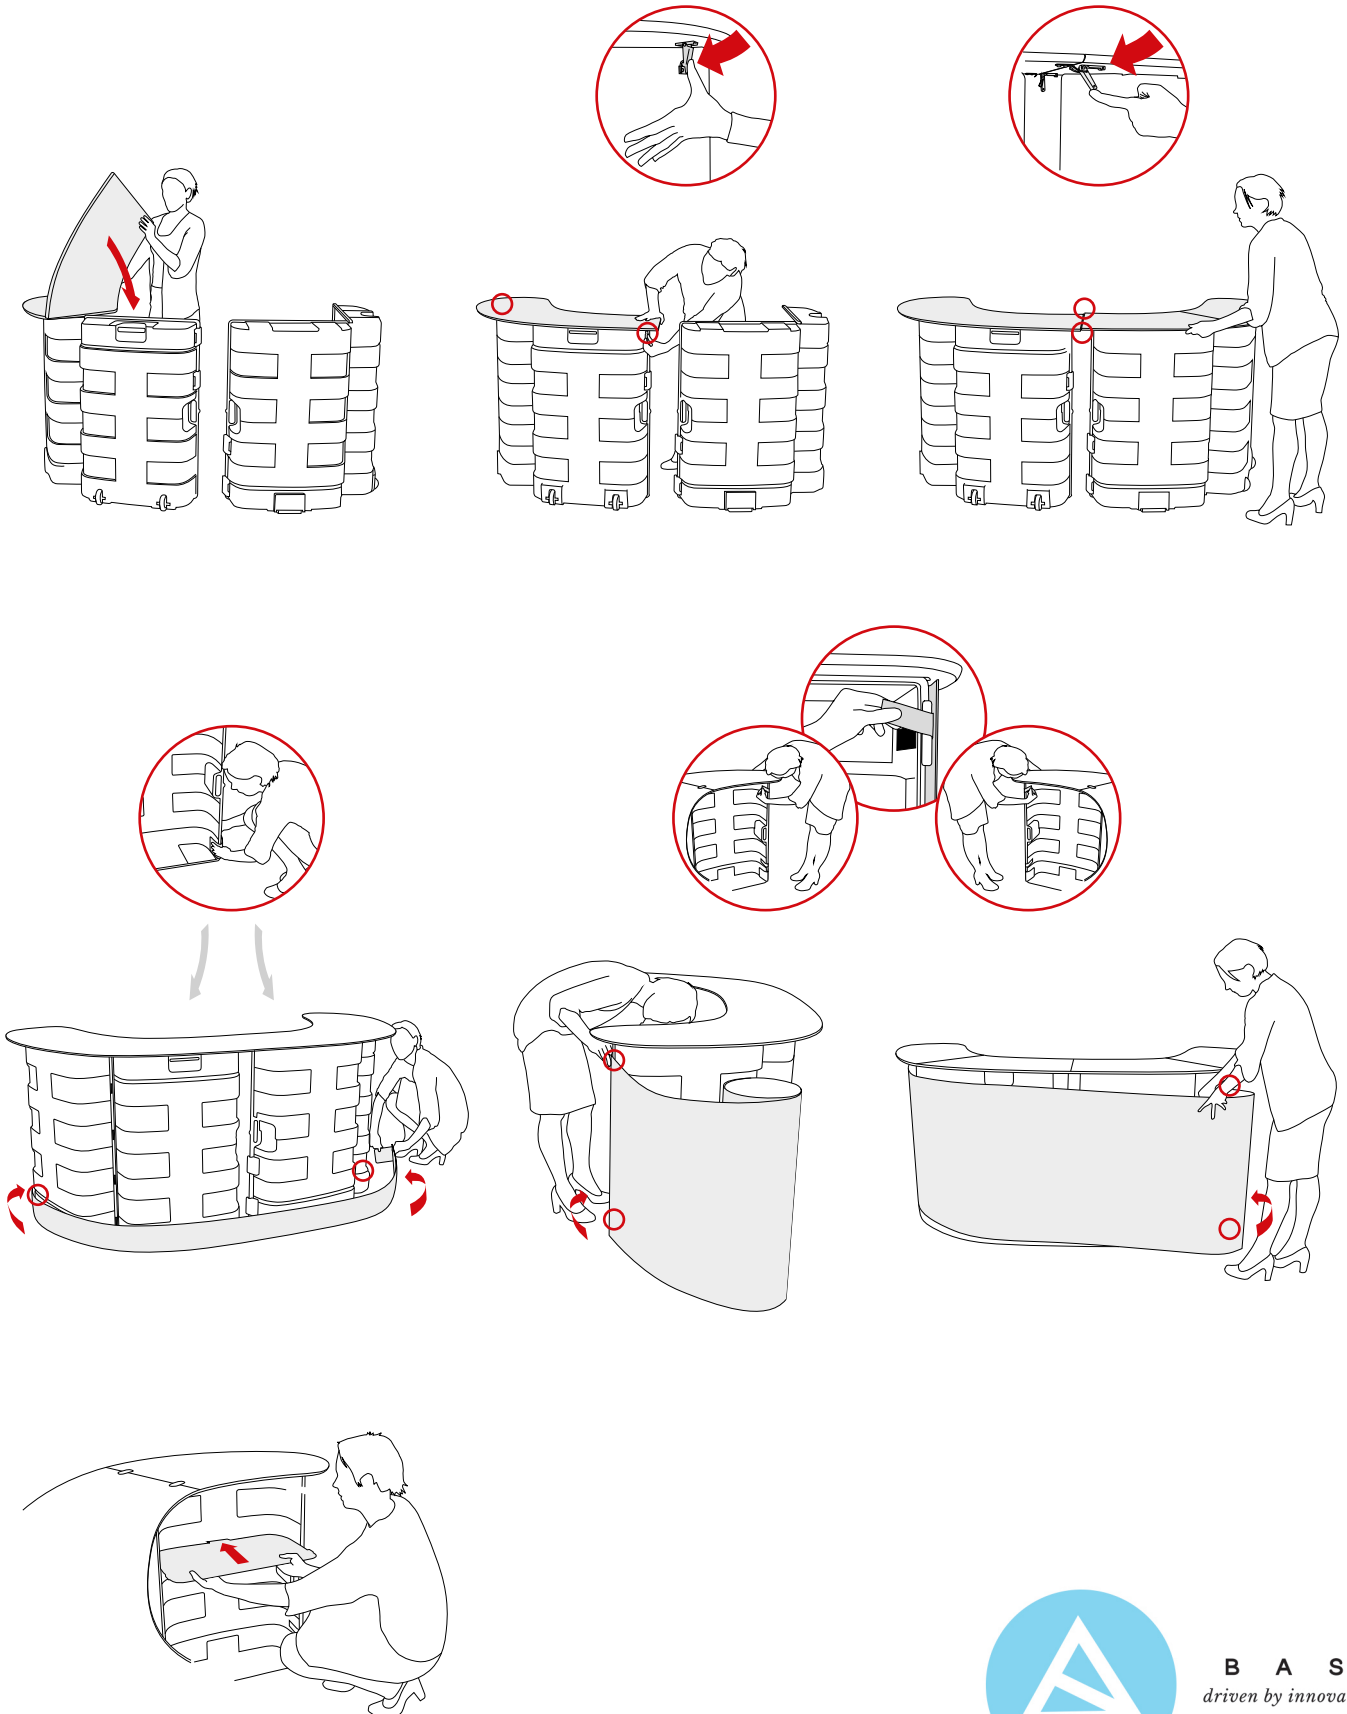

Koffertheke PRO XL Aufbau

B A S
driven by innovation